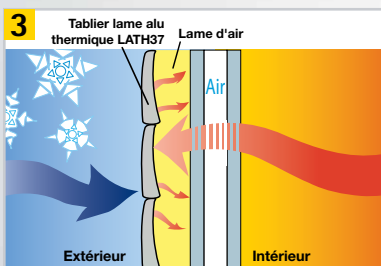

COMPATIBLE

NORME

PEB

ISOLATION THERMIQUE

Jusqu'à $\Delta R = 0,26m^2K/w$

PROTECTION SOLAIRE

SÉCURITÉ

GESTION DE LA LUMIÈRE

OCCULTATION