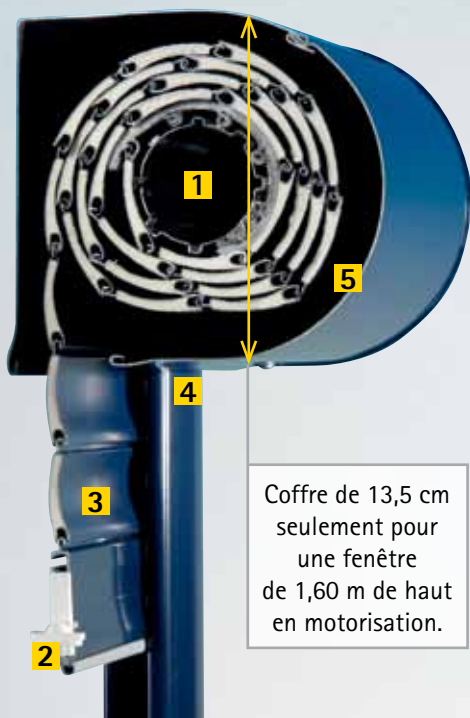

CORO VE²,

COFFRE DE VOLET ROULANT EXTÉRIEUR RÉNOVATION

Coffre de 13,5 cm seulement pour une fenêtre de 1,60 m de haut en motorisation.

COMPACITÉ

- 1 Plateforme AXIS 50 : enroulement optimal du tablier et encombrement minimal ; le coffre le plus compact du marché pour plus de luminosité.

SÉCURITÉ

- 1 Verrous automatiques de série résistant à des relevages de 25 kg, en version motorisée et treuil.
- 2 Lame finale avec butées cachées, développées par SOPROFEN.

ISOLATION THERMIQUE ET PHONIQUE

- 3 Tablier : 37 ou 50 mm, PVC ou ALU (standard ou haute densité).

POSE ET SAV FACILES

- 4 Préperçage des coulisses et tulipe clippable.
- 2 Butées amovibles pour une intervention facile.

ESTHÉTIQUE

- 5 Un coffre au design contemporain tout en rondeurs.