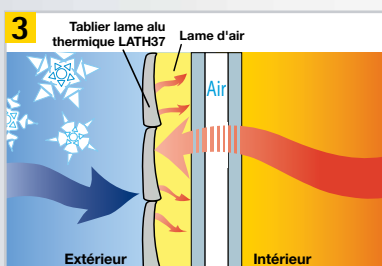

CORO VE²,

COFFRE DE VOLET ROULANT EXTÉRIEUR RÉNOVATION

Coffre de 13,5 cm seulement pour une fenêtre de 1,60 m de haut en motorisation.

COMPACITÉ

- 1 Plateforme AXIS 50 : enroulement optimal du tablier et encombrement minimal ; le coffre le plus compact du marché pour plus de luminosité.